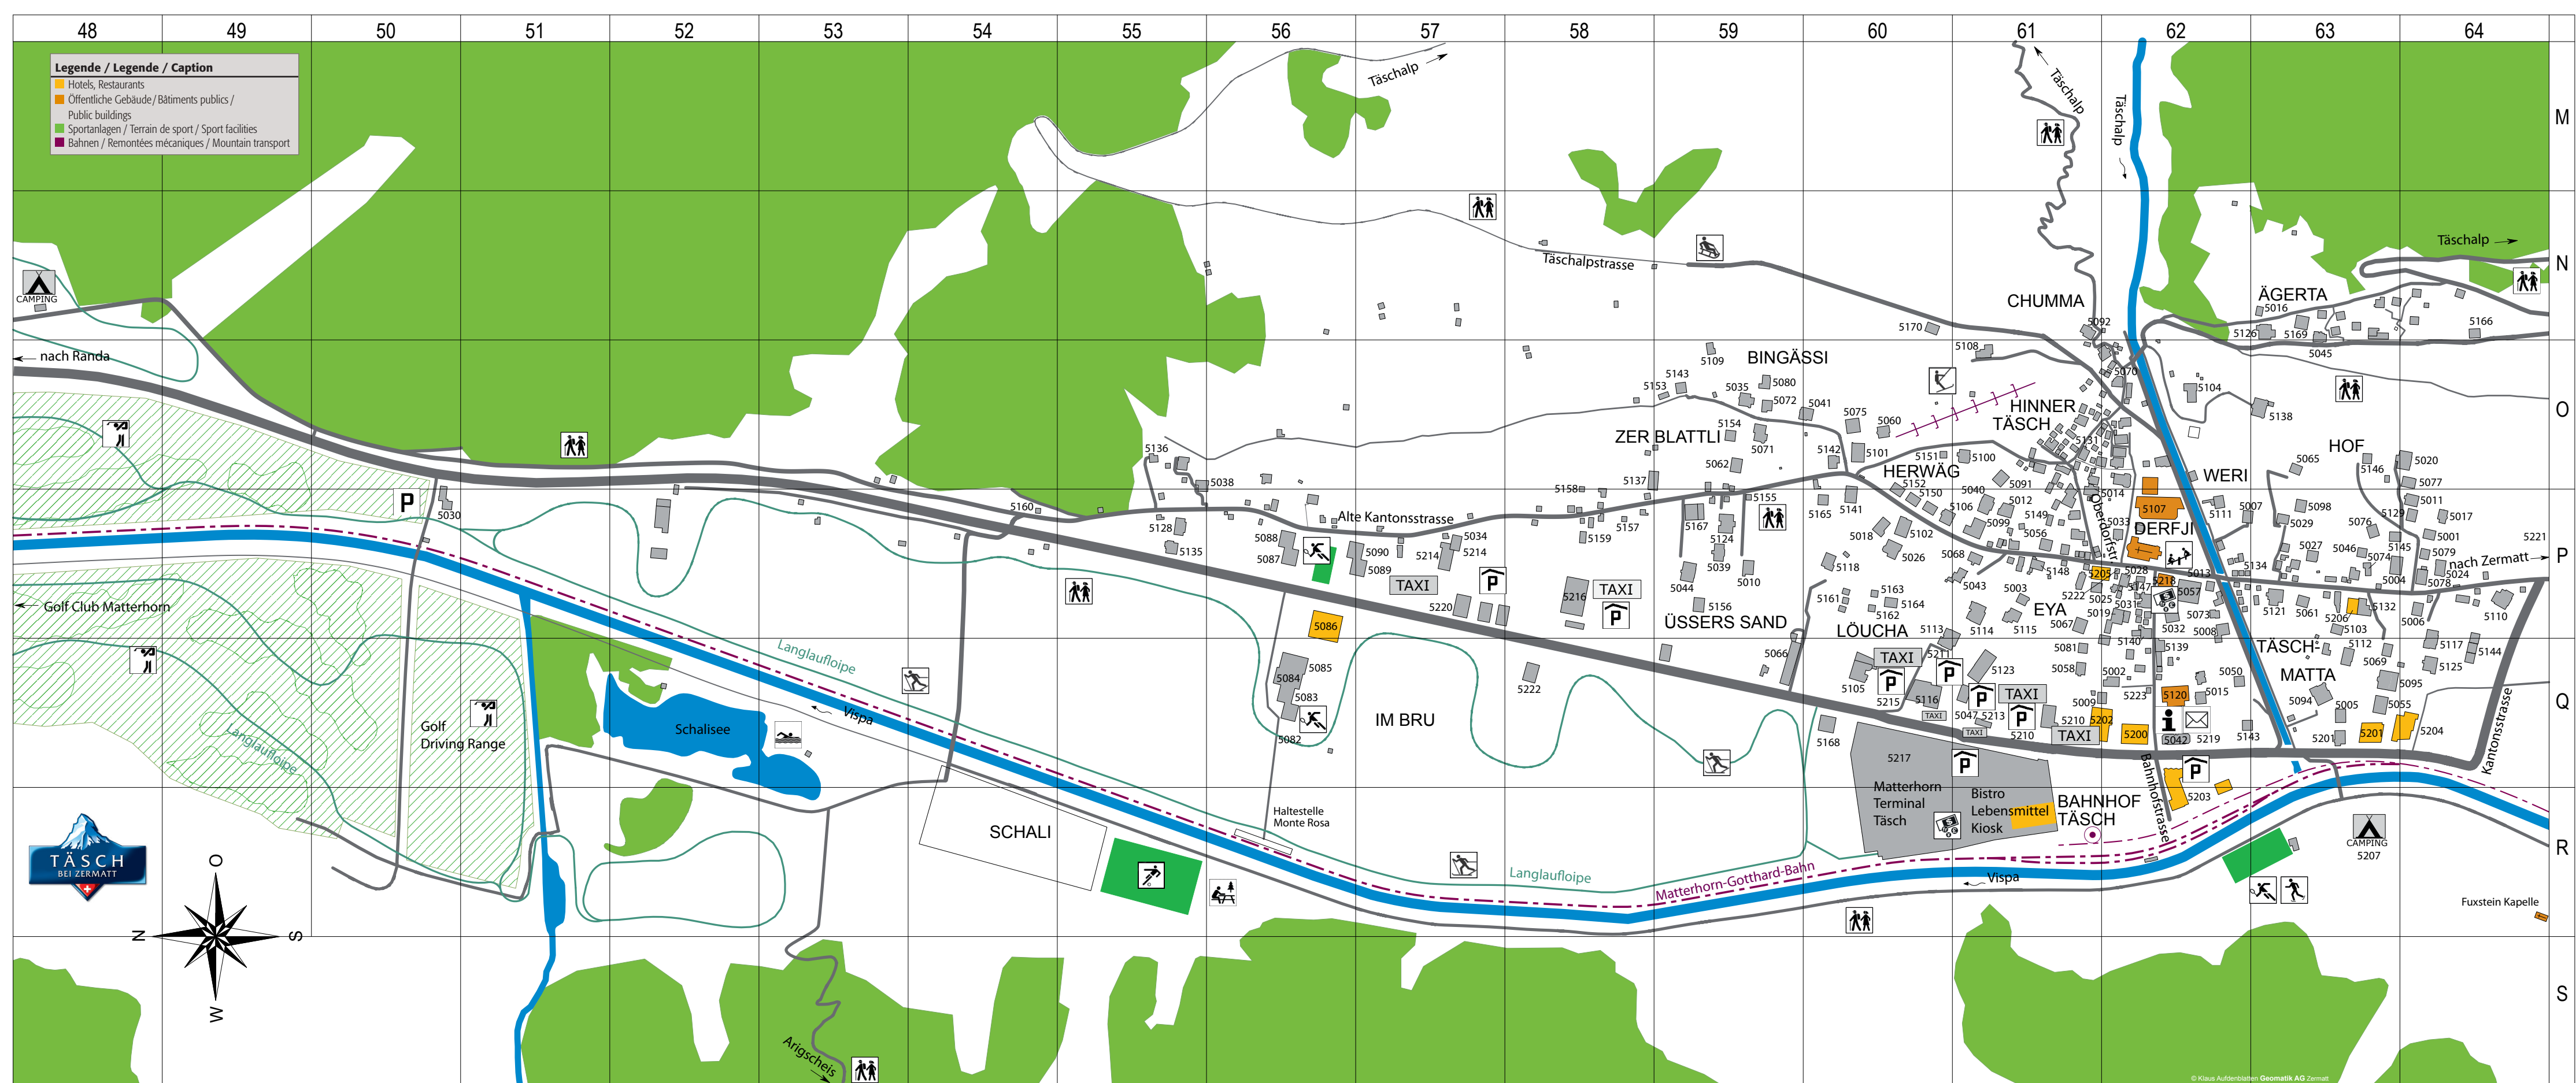

Abendruh	5001	P 64
Adlerhorst	5002	Q 62
Alegria	5137	O 59
Alfa	5123	Q 61
Allain	5004	P 63
Almenrausch	5005	Q 63
Alpenblick	5006	P 64
Alpenflora	5007	P 62
Alpenglühn	5008	P 62
Alpengruss	5009	Q 62
Alpenperle	5010	P 59
Alpenstern	5011	P 64
Alpenraum	5012	P 61
Alphubel	5205	P 61/62
Alpina	5013	P 62
Alte Post	5015	P 62
Altissima	5145	P 63
Am Alpweg	5016	N 63
Amethyst	5017	P 64
Anabella	5159	P 58
Arbrgrat	5018	P 60
Argessa	5003	P 61
Aruna	5154	O 59
Anvenhof	5019	P 62

Astoria	5020	O 64
Bachtola	5024	P 64
Bambi	5025	P 61
Bärgblick	5026	P 61
Bärgheim	5027	P 63
Bärghüsi		L 57
Bei der Kirche	5028	P 62
Bergfreund	5029	P 63
Bergfried	5030	P 50
Bergheimat	5031	P 61
Bergkristall / Smart Elektro	5032	P 62
Bielmatten	5033	P 62
Bina	5034	P 57
Bingässi	5035	O 59
Casa Biaggi	5164	P 60
Casa Elida	5150	P 60
Casa Foresta	5038	O 55
Casa Marimba	5039	P 59
Castor	5040	P 61
Cervinia	5041	O 60
Chalet im Lätt	5160	P 54
Chalet Rosa	5143	O 59
Chalet Vita	5155	P 59
Choucas	5149	P 61

Crystal	5042	P 62
Cynthia	5043	P 61
Davinci	5165	P 60
Diamant	5044	P 59
Diana	5045	N 63
Edelweiss	5046	P 63
Enzian	5050	Q 62
Eya – Mooser Andrea	5140	P 62
Fedaia	5148	P 61
Feuerwehrlokal	5168	Q 60
Flora	5055	Q 63
Fortuna	5151	O 60
Friedheim	5056	P 61
Glacier	5057	P 62
Gollpark	5143	Q 62
Grampì	5147	P 60
Haus Mooser	5060	O 60
Helena	5058	Q 61
Hubertusheim	5147	O 60
Im Hof	5152	O/P 60
Hofmatte	5061	P 63
Im Hof	5062	O 59
Im Hof	5065	O 59
Imbo	5066	Q 59
In der Eya (Lory-Hischi)	5139	Q 62

Jägerheim	5067	P 61
Jasmin	5068	P 61
Klein Matterhorn	5069	Q 63
Kumme	5070	O 62
La Prima	5146	O 63
Lärche	5102	P 60
Lärchenheim	5135	P 55
Les Narzissen	5071	O 59
Li Larze	5153	O 59
Liliane	5137	O 59
Löucha	5162	P 60
Lueg ins Tal	5072	O 59
Magnolia	5073	P 62
Mammut	5156	P 59
Margritli	5074	P 63
Marmotte	5075	O 60
Matten	5076	P 63
Miranda	5077	O 64
Mischabel	5078	P 64
Mischabel (Chalet)	5079	P 64
Mon Réve	5136	O 55
Monja	5080	O 59
Montanara	5081	Q 61
Montemuro A, B, C	5161	P 60

Monte Rosa A	5082	Q 56
Monte Rosa B	5083	Q 56
Monte Rosa C	5084	Q 56
Monte Rosa D	5085	Q 56
Monte Rosa E	5086	P 56
Monte Rosa F	5089	P 57
Monte Rosa G	5090	P 57
Monte Rosa H	5087	P 56
Monte Rosa I	5088	P 56
Morgenrot	5091	O 61
Mühle	5092	N 62
Nackji	5169	N 63
Namaste	5094	Q 63
North Face	5095	Q 63
Olympia	5098	P 63
Petit Nid	5170	N 60
Platino	5166	N 64
Pollux	5099	P 61
Reinecke	5100	O 61
Résidence	5101	O 60
Rosenheim	5103	P 63
Schäferheim	5104	O 62
Schaller	5105	Q 60
Schneehaide	5106	P 60

Schulhaus	5107	P 62
Schweny	5109	O 59
Schweny (Willisch)	5108	O 61
Siam	5163	P 60
Skorpion	5110	P 64
Sonnenhof	5111	P 62
Sonnenschein	5112	Q 63
St. Christoph	5116	Q 60
St. Georges	5117	P 64
St. Martin A	5113	P/Q 60
St. Martin B	5114	P 61
St. Martin C	5115	P 61
Stella	5157	P 58
Talisman	5118	P 60
Täschhorn	5120	P 62
Täschmatte	5121	P 63
Theodulblick	5124	P 59
Tiffany	5138	O 63
Üssers Sand	5167	P 59
Valaisia	5125	P 64
Villa Tanjis	5126	N 63
Waldmannsheil	5128	P 55
Waldrand	5129	P 64
Wiederkehr	5131	O 61